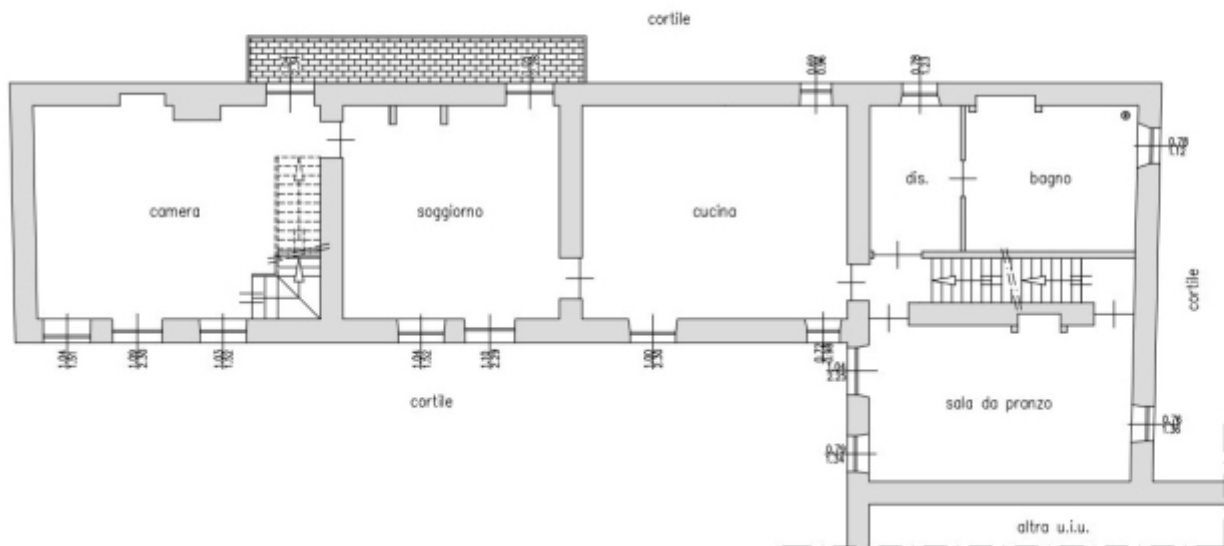

Casa Singola in Vendita in Sciolze Precollina ^[1]

tetti ravera - Precollina - sciolze (TO)

Rif. casa indipendente a Sciolze

Sciolze Regione Tetti Ravera

Regione Tetti Ravera In posizione comoda e allo stesso tempo circondata del verde lo studio Dimensionecasa propone in vendita una soluzione indipendente di ampia metratura. La superficie commerciale è di 398Mq e si sviluppa su due livelli oltre il piano cantine e la zona del sottotetto entrambe comodamente accessibili da scale interne all'abitazione. Al piano terreno troviamo una zona soggiorno dotata di termocamino che va ad alimentare tutto l'impianto di riscaldamento oltre ad implementare la produzione di acqua calda, un'ampia cucina abitabile tre camere e un ampio bagno; al primo piano invece troviamo un'ampia zona open space eventualmente divisibile e che si presta bene a qualsiasi uso si voglia fare, tre camere e un ampio e comodo bagno. Il primo piano è raggiungibile da due diverse scale all'interno della casa garantendo privacy e tranquillità e dando anche la possibilità di frazionare la casa in due unità abitative. A completare la proprietà troviamo un ampio cortile esterno con box auto oltre al giardino e una parte di bosco con alberi da frutto.

DIMENSIONECASA © 2020 Tutti i diritti riservati

Collegamenti

[1] <https://www.dimensionecasatorino.it/proposte-immobiliari/vanchiglia/casa-indipendente-sciolze>