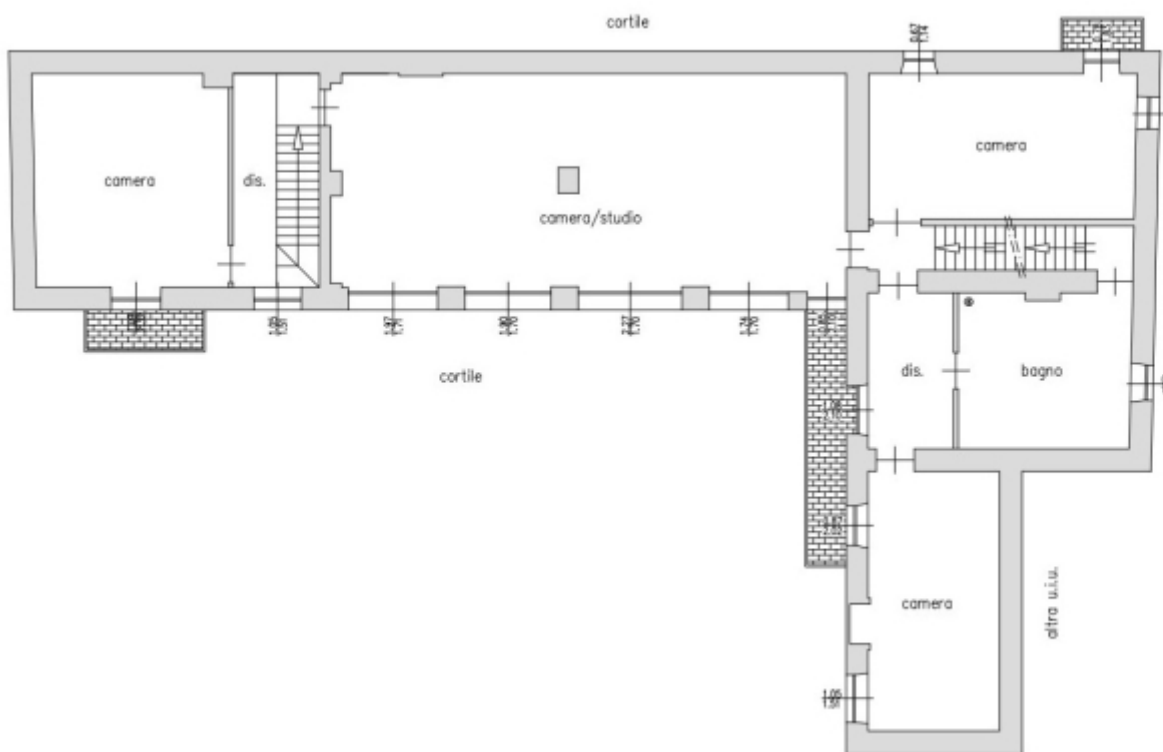

Casa Singola in Vendita in Sciolze Precollina ^[1]

tetti ravera - Precollina - sciolze (TO)

Rif. casa indipendente a Sciolze

Sciolze Regione Tetti Ravera

Regione Tetti Ravera In posizione comoda e allo stesso tempo circondata del verde lo studio Dimensionecasa propone in vendita una soluzione indipendente di ampia metratura. La superficie commerciale è di 398Mq e si sviluppa su due livelli oltre il piano cantine e la zona del sottotetto entrambe comodamente accessibili da scale interne all'abitazione. Al piano terreno troviamo una zona soggiorno dotata di termocamino che va ad alimentare tutto l'impianto di riscaldamento oltre ad implementare la produzione di acqua calda, un'ampia cucina abitabile tre camere e un ampio bagno; al primo piano invece troviamo un'ampia zona open space eventualmente divisibile e che si presta bene a qualsiasi uso si voglia fare, tre camere e un ampio e comodo bagno. Il primo piano è raggiungibile da due diverse scale all'interno della casa garantendo privacy e tranquillità e dando anche la possibilità di frazionare la casa in due unità abitative. A completare la proprietà troviamo un ampio cortile esterno con box auto oltre al giardino e una parte di bosco con alberi da frutto.

DIMENSIONECASA © 2020 Tutti i diritti riservati

Collegamenti

[1] <https://www.dimensionecasatorino.it/proposte-immobiliari/vanchiglia/casa-indipendente-sciolze>